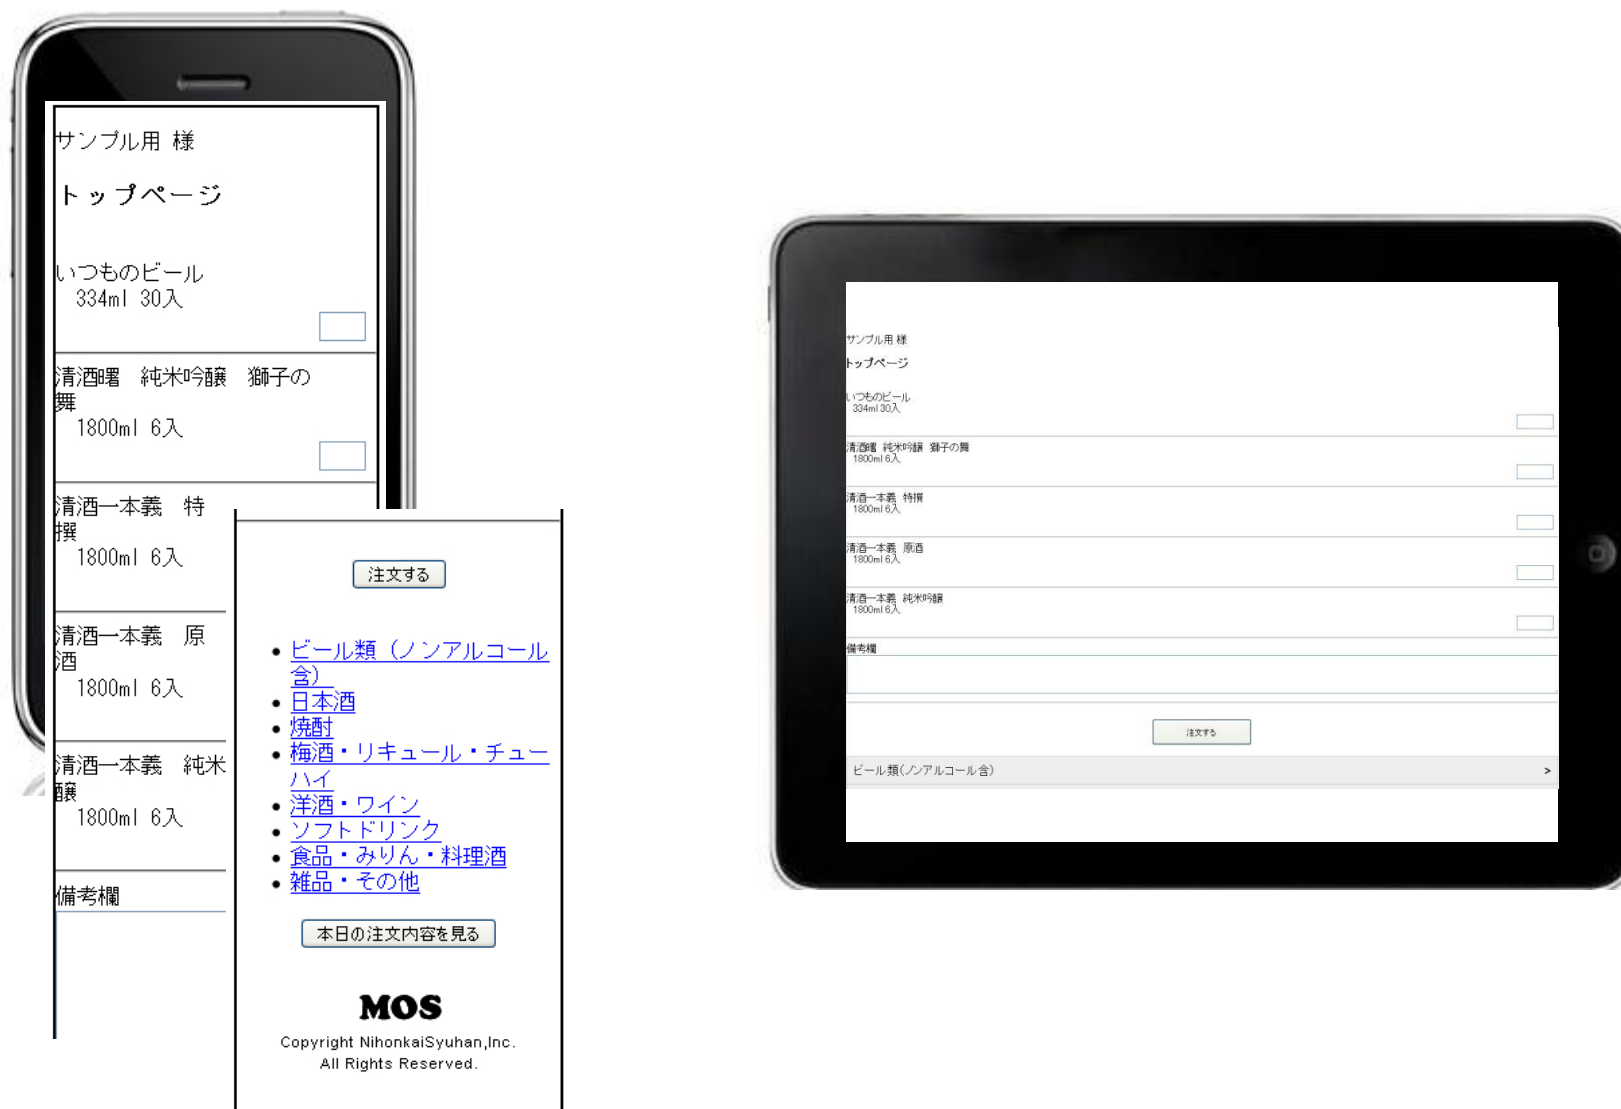

1-30 / 7291

次の30件→

追加する...

編集する...

削除する...

カテゴリの編集...

閉じる

MOS発注側画面(モバイル)